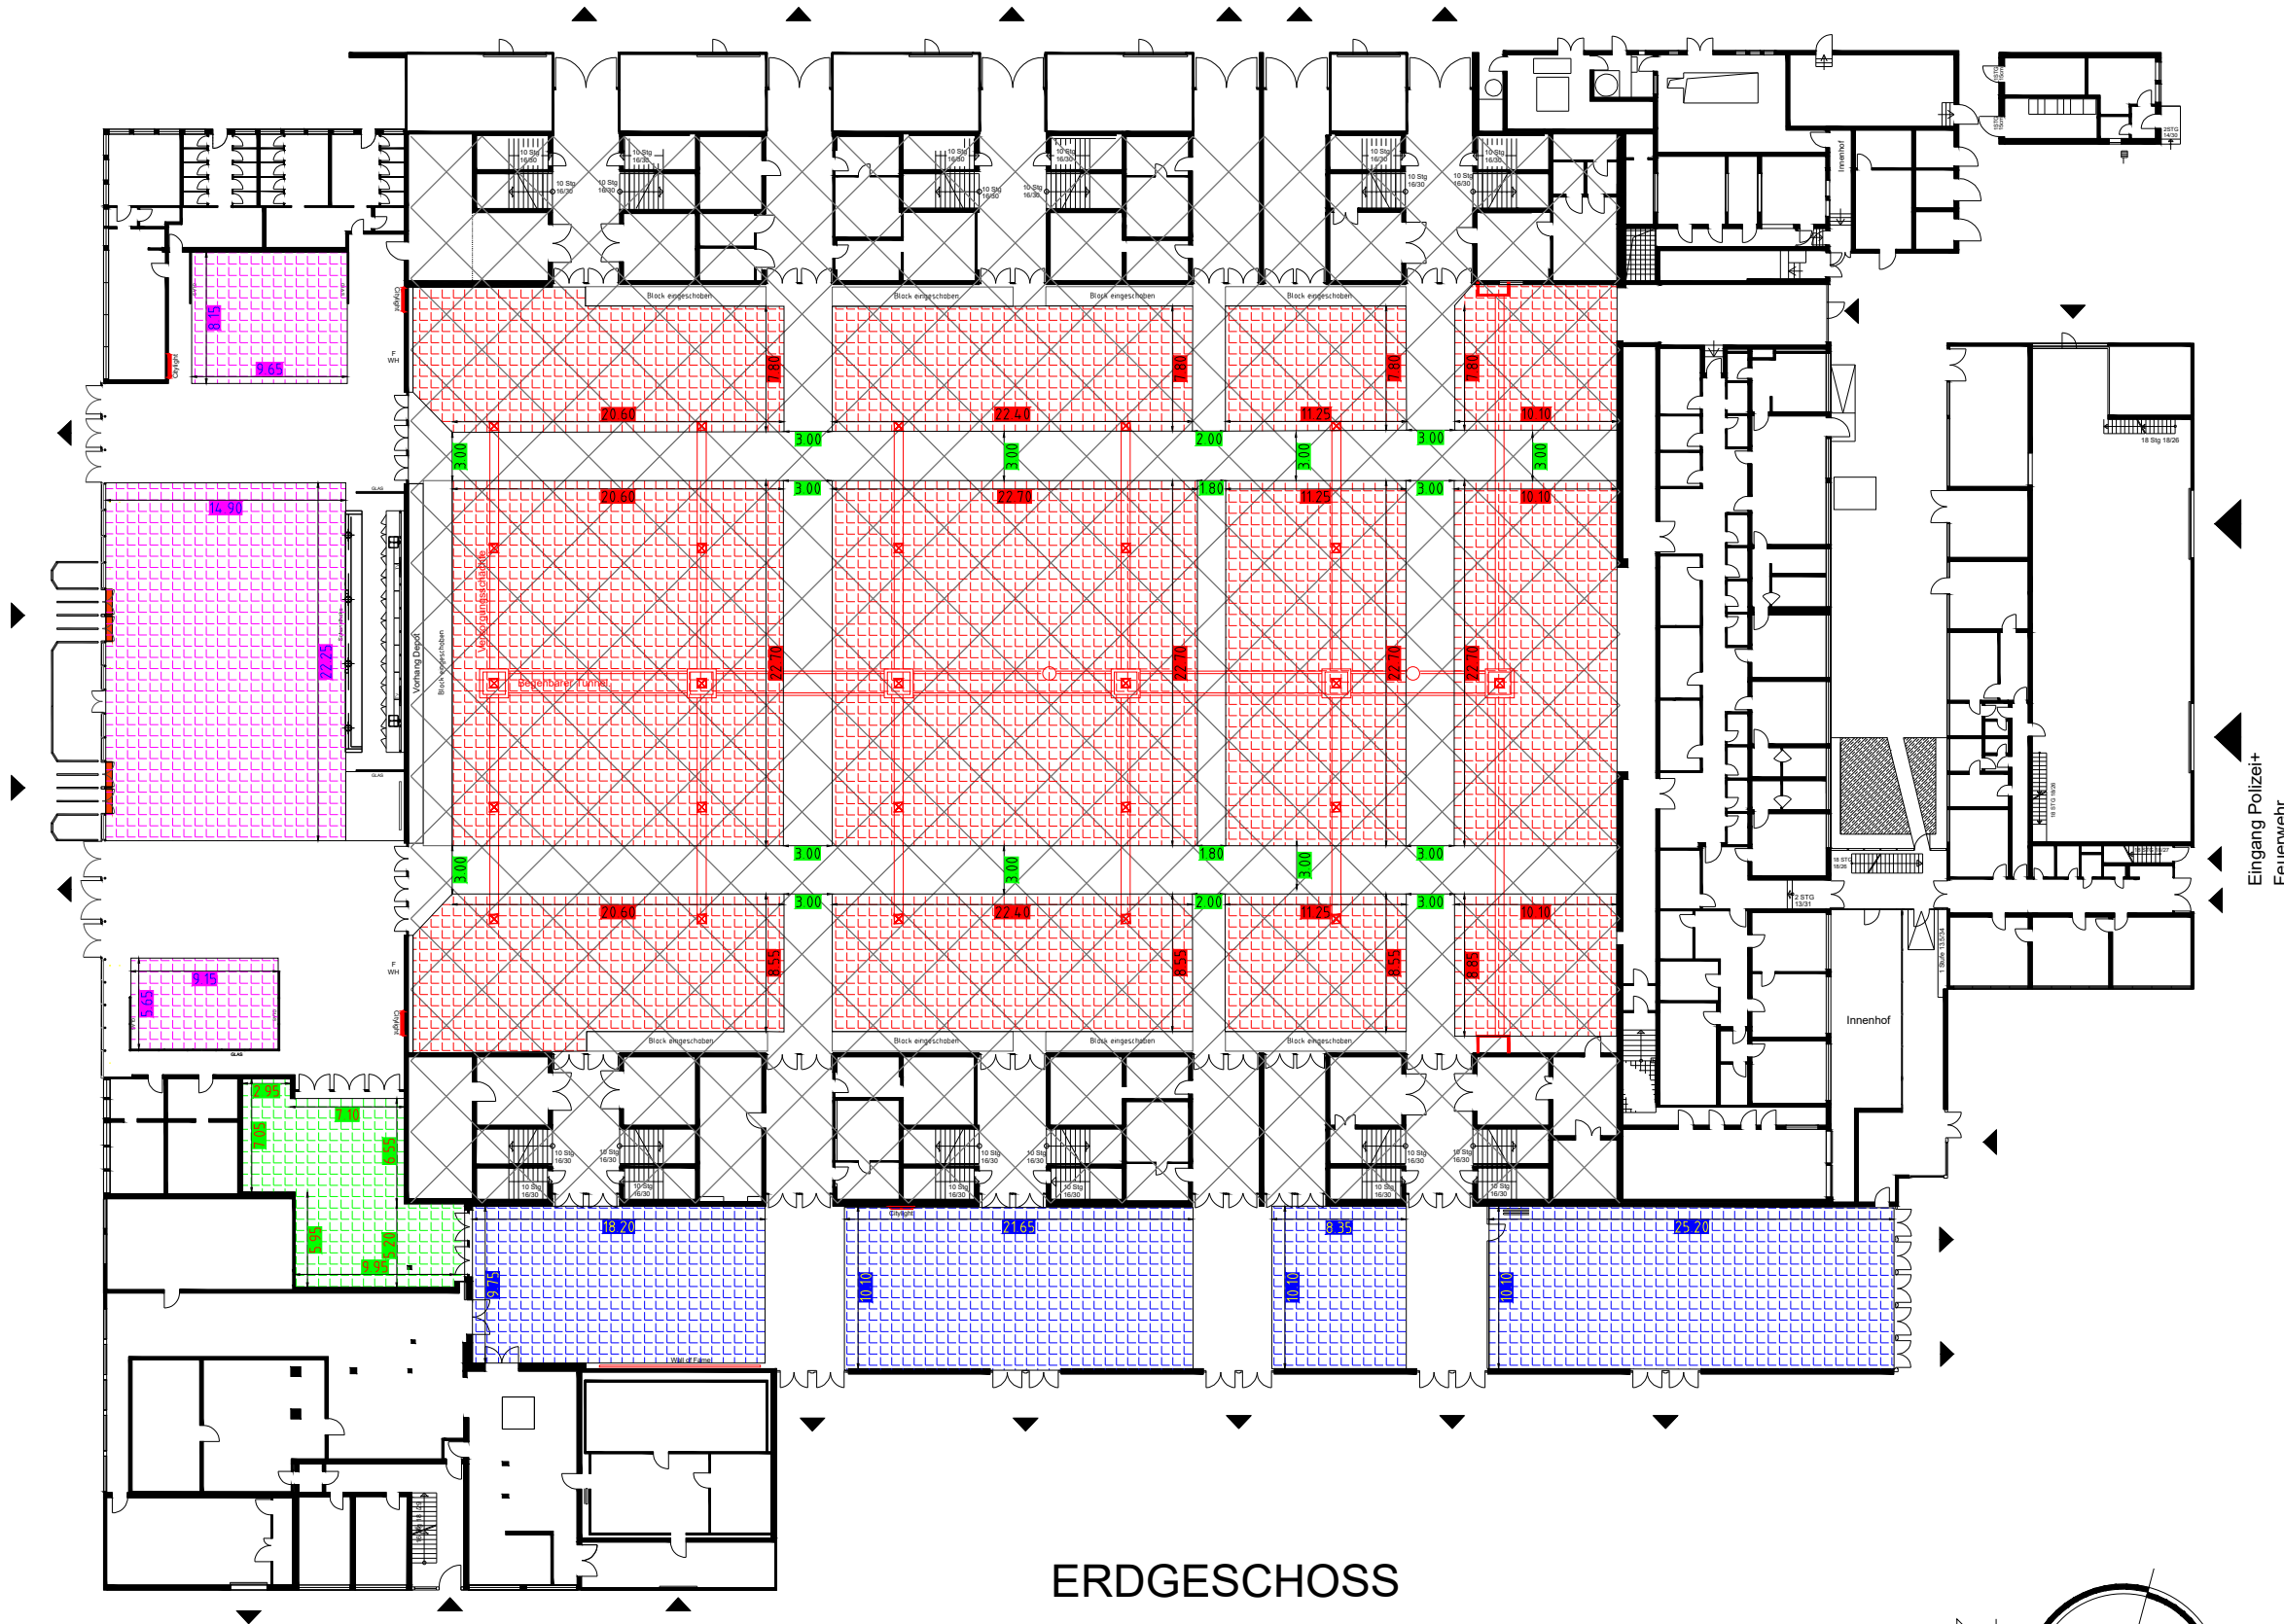

Legende :
 Unterkante MERO-System 7,8m über Bühne

Netto Ausstellungsfläche Gesamt: 3919m²
 Netto Ausstellungsfläche Halle: 2598m²
 Netto Ausstellungsfläche Foyer Nord: 462m²
 Netto Ausstellungsfläche Foyer West: 736m²
 Netto Ausstellungsfläche Zwischenfoyer: 123m²

Veranstaltung:
 Einrichtungsvariante:
 Stand:
 gez.:
 Projektnr.: 000
 Datei Name: Ausstellung
 Maßstab:
 Betreiber:

Arena-Str. 1
 D- 40474 Düsseldorf

Alle Maße am Bau sind örtlich und eigenverantwortlich zu prüfen und mit den Architektenplänen zu vergleichen